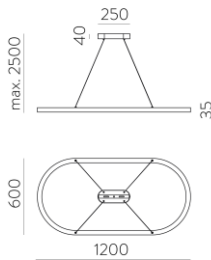

Grace

C3848573N

LED 1x100W 8000lm

IMÁGENES / IMAGES / IMAGES

TIPO	TYPE	TYPE
Colgante	Pendant lamp	Suspension
ACABADO	FINISH	FINITION
Negro Texturado	Textured Black	Noir Texturé
MATERIAL	MATERIAL	MATIÈRE
Aluminio/Hierro/PMMA	Aluminium/Iron/PMMA	Aluminium/Fer/PMMA
DETALLES	DETAILS	DÉTAILS
⊖-3000K-4000K Slide	⊖-3000K-4000K Slide	⊖-3000K-4000K Slide

DETALLES / DETAILS / DÉTAILS

MEDIDAS / MEASURES

	Length (mm)	Width (mm)	Height (mm)	KG	Gross (Kg)	Net (Kg)
Box 1	0	0	0	Weight 1	0,00	0,00
Box 2	0	0	0	Weight 2	0,00	0,00